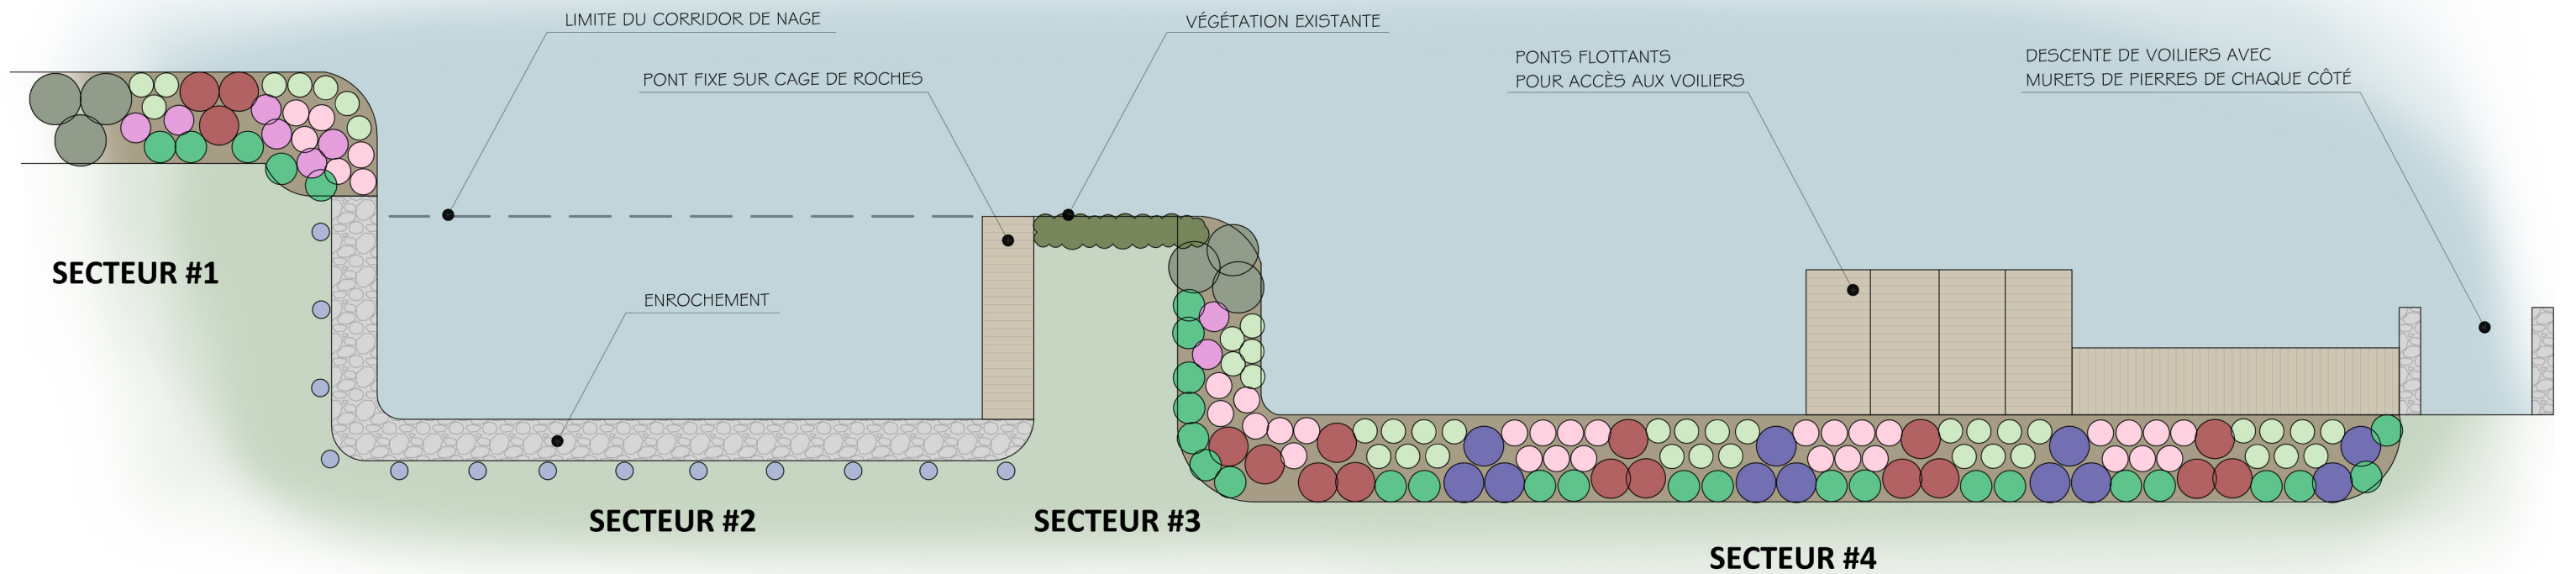

- LAC TROIS SAUMONS -

VÉGÉTAUX

- Aronia melanocarpa
- Cornus stolonifera
- Myrica gale
- Rosa palustris
- Rubus odoratus
- Sambucus canadensis
- Spiraea latifolia
- Vitis riparia

PROJET RÉALISÉ PAR:

arbre-évolution

DESSINÉ PAR CONCEPT DESIGN ETC.

*À NOTER QUE CE PLAN EST À TITRE CONCEPTUEL SEULEMENT.